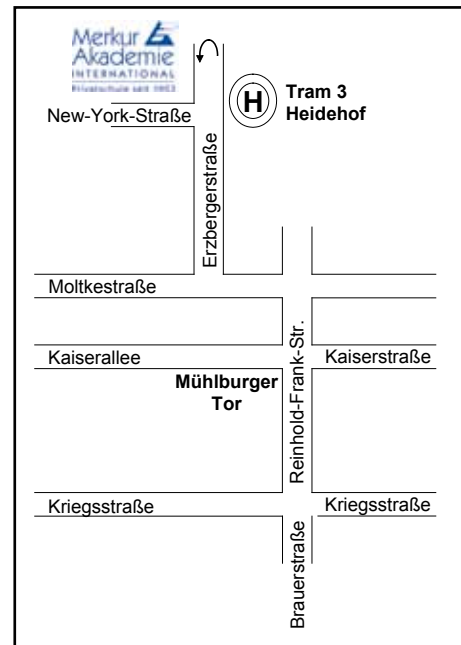

So erreichen Sie uns

Merkur Akademie International
Erzbergerstraße 147
76149 Karlsruhe
Telefon: 0721 1303-0
Fax: 0721 1303-110
E-Mail: info@merkur-akademie.de

Haben Sie noch Fragen?

Sie erreichen uns telefonisch:
Montag bis Freitag von 7:30 bis 16:30 Uhr

Anfahrtsskizze